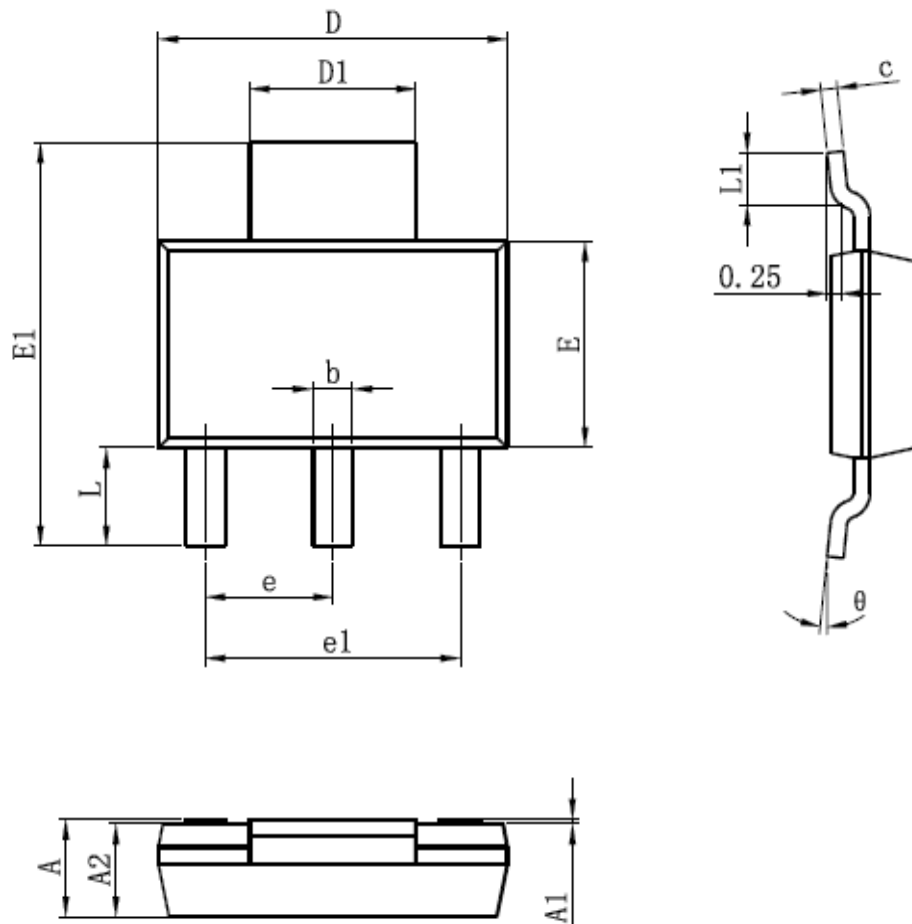

Package Dimension

SOT-223

SOT-223 PACKAGE OUTLINE DIMENSIONS

Symbol	Dimensions In Millimeters		Dimensions In Inches	
	Min	Max	Min	Max
A	1.520	1.800	0.060	0.071
A1	0.020	0.100	0.001	0.004
A2	1.500	1.700	0.059	0.067
b	0.610	0.810	0.024	0.032
c	0.250	0.350	0.010	0.014
D	6.300	6.700	0.248	0.264
D1	2.900	3.100	0.114	0.122
E	3.300	3.700	0.130	0.146
E1	6.700	7.300	0.264	0.287
e	2.300TYP		0.091TYP	
e1	4.500	4.700	0.177	0.185
L	1.750TYP		0.069TYP	
L1	0.900		0.035	
θ	0°	10°	0°	10°